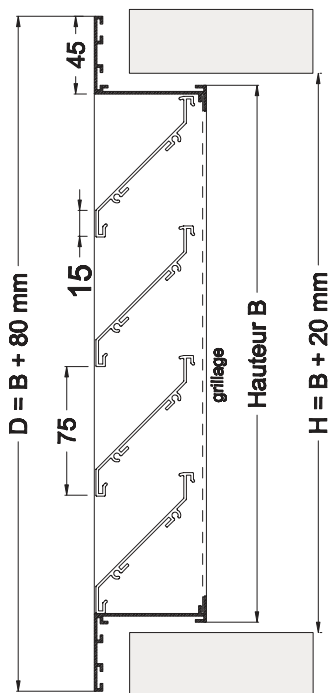

Grille au pas de 75 mm **EXT 75 A**

coupe verticale

Caractéristiques

- Cadre et lames en profil aluminium anodisé de 15/10^{ème}
- Ailettes pare-pluie inclinées à 45° au pas de 75 mm
- Lame rejet d'eau
- Grillage anti-rongeur en maille de 12,7 x 12,7 mm
- Dimension standard ou sur mesure en largeur et hauteur

Options

- Peinture poudre époxy cuite au four (gamme RAL)
- Toile moustiquaire
- Filtre média gravimétrique 85% démontable
- Pattes à sceller ou à spiter
- Précadre à sceller ou à spiter

coupe horizontale

SURFACE DE PASSAGE D'AIR UTILE EN M²

Largeur (A) mm

Hauteur (B) mm	Largeur (A) mm													
	383	487	587	687	787	887	987	1087	1187	1287	1387	1487	1587	1687
380	0,08	0,10	0,12	0,15	0,17	0,19	0,21	0,23	0,25	0,27	0,29	0,31	0,33	0,35
480	0,11	0,14	0,17	0,19	0,22	0,25	0,28	0,30	0,33	0,36	0,39	0,41	0,44	0,47
580	0,14	0,17	0,21	0,24	0,28	0,31	0,34	0,38	0,41	0,45	0,48	0,52	0,55	0,59
680	0,17	0,21	0,25	0,29	0,33	0,37	0,41	0,46	0,50	0,54	0,58	0,62	0,66	0,70
780	0,19	0,24	0,29	0,34	0,39	0,43	0,48	0,53	0,58	0,63	0,68	0,72	0,77	0,82
880	0,22	0,28	0,33	0,39	0,44	0,50	0,55	0,61	0,66	0,72	0,77	0,83	0,88	0,94
980	0,25	0,31	0,37	0,43	0,50	0,56	0,62	0,68	0,74	0,81	0,87	0,93	0,99	1,05
1080	0,28	0,34	0,41	0,48	0,55	0,62	0,69	0,76	0,83	0,90	0,96	1,03	1,10	1,17
1180	0,30	0,38	0,45	0,53	0,61	0,68	0,76	0,83	0,91	0,99	1,06	1,14	1,21	1,29
1280	0,33	0,41	0,50	0,58	0,66	0,74	0,83	0,91	0,99	1,08	1,16	1,24	1,32	1,41
1380	0,36	0,45	0,54	0,63	0,72	0,81	0,90	0,99	1,08	1,17	1,26	1,34	1,43	1,52
1480	0,39	0,48	0,58	0,68	0,77	0,87	0,96	1,06	1,16	1,25	1,35	1,45	1,54	1,64
1580	0,41	0,51	0,62	0,72	0,83	0,93	1,03	1,14	1,24	1,34	1,45	1,55	1,65	1,76
1680	0,44	0,55	0,66	0,77	0,88	0,99	1,10	1,21	1,32	1,43	1,54	1,65	1,76	1,87
1780	0,47	0,59	0,70	0,82	0,94	1,05	1,17	1,29	1,41	1,52	1,64	1,76	1,87	1,99