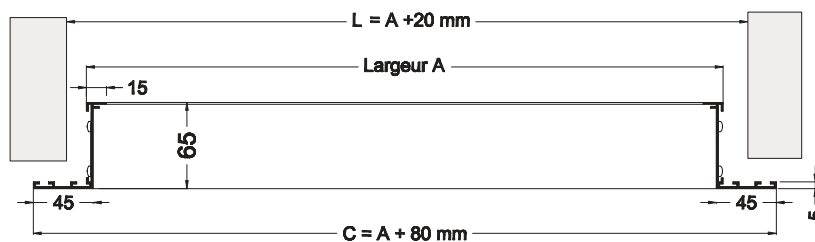

Grille au pas de 75 mm **EXT 75 A**

coupe verticale

Caractéristiques

- Cadre et lames en profil aluminium anodisé de 15/10^{ème}
- Ailettes pare-pluie inclinées à 45° au pas de 75 mm
- Lame rejet d'eau
- Grillage anti-rongeur en maille de 12,7 x 12,7 mm
- Dimension standard ou sur mesure en largeur et hauteur

SURFACE DE PASSAGE D'AIR UTILE EN M²

Largeur (A) mm

Hauteur (B) mm	Largeur (A) mm													
	383	487	587	687	787	887	987	1087	1187	1287	1387	1487	1587	1687
380	0,08	0,10	0,12	0,15	0,17	0,19	0,21	0,23	0,25	0,27	0,29	0,31	0,33	0,35
480	0,11	0,14	0,17	0,19	0,22	0,25	0,28	0,30	0,33	0,36	0,39	0,41	0,44	0,47
580	0,14	0,17	0,21	0,24	0,28	0,31	0,34	0,38	0,41	0,45	0,48	0,52	0,55	0,59
680	0,17	0,21	0,25	0,29	0,33	0,37	0,41	0,46	0,50	0,54	0,58	0,62	0,66	0,70
780	0,19	0,24	0,29	0,34	0,39	0,43	0,48	0,53	0,58	0,63	0,68	0,72	0,77	0,82
880	0,22	0,28	0,33	0,39	0,44	0,50	0,55	0,61	0,66	0,72	0,77	0,83	0,88	0,94
980	0,25	0,31	0,37	0,43	0,50	0,56	0,62	0,68	0,74	0,81	0,87	0,93	0,99	1,05
1080	0,28	0,34	0,41	0,48	0,55	0,62	0,69	0,76	0,83	0,90	0,96	1,03	1,10	1,17
1180	0,30	0,38	0,45	0,53	0,61	0,68	0,76	0,83	0,91	0,99	1,06	1,14	1,21	1,29
1280	0,33	0,41	0,50	0,58	0,66	0,74	0,83	0,91	0,99	1,08	1,16	1,24	1,32	1,41
1380	0,36	0,45	0,54	0,63	0,72	0,81	0,90	0,99	1,08	1,17	1,26	1,34	1,43	1,52
1480	0,39	0,48	0,58	0,68	0,77	0,87	0,96	1,06	1,16	1,25	1,35	1,45	1,54	1,64
1580	0,41	0,51	0,62	0,72	0,83	0,93	1,03	1,14	1,24	1,34	1,45	1,55	1,65	1,76
1680	0,44	0,55	0,66	0,77	0,88	0,99	1,10	1,21	1,32	1,43	1,54	1,65	1,76	1,87
1780	0,47	0,59	0,70	0,82	0,94	1,05	1,17	1,29	1,41	1,52	1,64	1,76	1,87	1,99